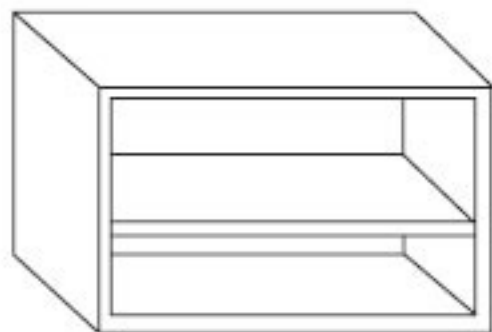

Transversal 450

Referencia

Aplicaciones

Transversal 450
Transversaux 450

MT-60

MT-90

Usages
Usages

TRANSVERSAL 450