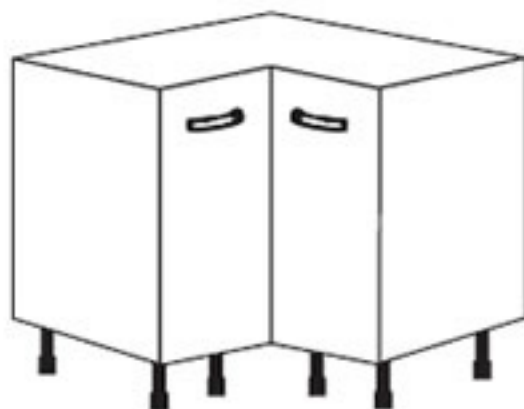

Bajo Puerta

Referencia

Aplicaciones

Drawer Cabinet
Caisson Bas Façade

BA-30
BA-35
BA-40
BA-45
BA-50
BA-60
BA-70
BA-80
BA-90
BA-100
BA-120

Usages
Usages

MUEBLES BAJOS

Bajo Horno

Referencia

Aplicaciones

*Oven Cabinet
Caisson Four*

HOR-60

*Usages
Usages*

BAJO HORNO

Rinconero Bajo "L"

Referencia

Aplicaciones

L Shape Corner Base Cabinet
Caisson Bas Coin L

70*93*93

70*103*103

Usages
Usages

RINCONERO BAJO "L"

Fregadero

Referencia