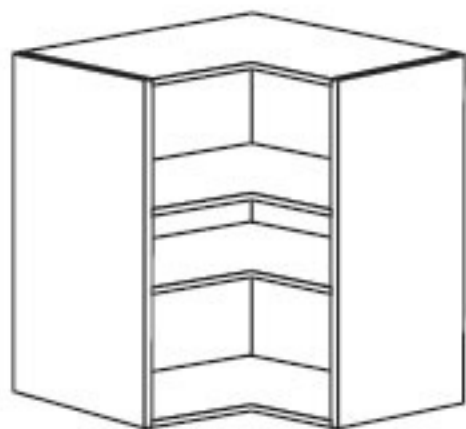

Bajo Puerta

Referencia

Aplicaciones

Drawer Cabinet
Caisson Bas Façade

BA-30
BA-35
BA-40
BA-45
BA-50
BA-60
BA-70
BA-80
BA-90
BA-100
BA-120

Usages
Usages

MUEBLES BAJOS

Bajo Horno

Aplicaciones

L Shape Corner Base Cabinet
Caisson Bas Coin L

70*93*93

70*103*103

Usages
Usages

RINCONERO BAJO "L"

Fregadero

Referencia

PLATERO

Rinconero Alto Chaflán Referencia

Aplicaciones

Angled Corner Wall Cabinet
Caisson Haut Coin L

70*93*93

70*93*93

Usages
Usages

RINCONERO ALTO CHAFLÁN

Rinconero Alto "L"

Referencia

Aplicaciones

Above Extractor Hood Cabinet
Caisson Sur Hotte

70*63*63

90*63*63

Usages
Usages

RINCONERO ALTO "L"