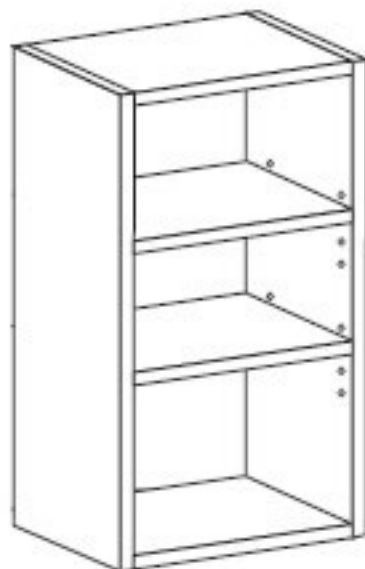

Bajo Puerta

Referencia

Aplicaciones

Drawer Cabinet
Caisson Bas Façade

BA-30
BA-35
BA-40
BA-45
BA-50
BA-60
BA-70
BA-80
BA-90
BA-100
BA-120

Usages
Usages

MUEBLES BAJOS

Bajo Horno

Aplicaciones

L Shape Corner Base Cabinet
Caisson Bas Coin L

70*93*93

70*103*103

Usages
Usages

RINCONERO BAJO "L"

Fregadero

Referencia

Above Extractor Hood Cabinet
Caisson Sur Hotte

S/CP-40X60

S/CP-60X60

Usages
Usages

SOBRE CAMPANA

Muebles Altos

Referencia

Aplicaciones

Wall Cabinets
Caisson Hauts

AL-30

AL-35

AL-40

AL-45

AL-50

AL-60

AL-70