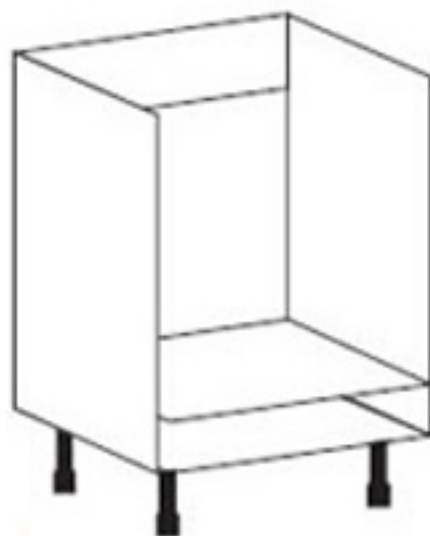

Bajo Puerta

Referencia

Aplicaciones

Drawer Cabinet
Caisson Bas Façade

BA-30
BA-35
BA-40
BA-45
BA-50
BA-60
BA-70
BA-80
BA-90
BA-100
BA-120

Usages
Usages

MUEBLES BAJOS

Bajo Horno

Referencia

Aplicaciones

*Oven Cabinet
Caisson Four*

HOR-60

*Usages
Usages*

BAJO HORNO

Rinconero Bajo "L"

Referencia

Aplicaciones

L Shape Corner Base Cabinet
Caisson Bas Coin L

70*93*93

70*103*103

Usages
Usages

RINCONERO BAJO "L"

Fregadero

Referencia