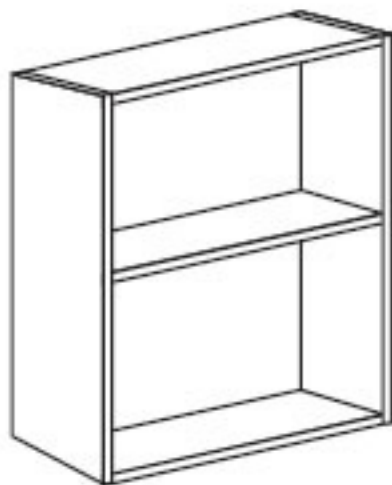

Bajo Puerta

Referencia

Aplicaciones

Drawer Cabinet
Caisson Bas Façade

BA-30
BA-35
BA-40
BA-45
BA-50
BA-60
BA-70
BA-80
BA-90
BA-100
BA-120

Usages
Usages

MUEBLES BAJOS

Bajo Horno

Aplicaciones

L Shape Corner Base Cabinet
Caisson Bas Coin L

70*93*93

70*103*103

Usages
Usages

RINCONERO BAJO "L"

Fregadero

Referencia

Aplicaciones

Sink Cabinet
Caisson Sous-Évier

FRE-45
FRE-50
FRE-60
FRE-70
FRE-80
FRE-90
FRE-100
FRE-120

Usages
Usages

FREGADERO

Sobre Campana

Referencia

Aplicaciones

Above Extractor Hood Cabinet
Caisson Sur Hotte

S/CP-40X60

S/CP-60X60

Usages
Usages

SOBRE CAMPANA

Muebles Altos

Referencia

Aplicaciones