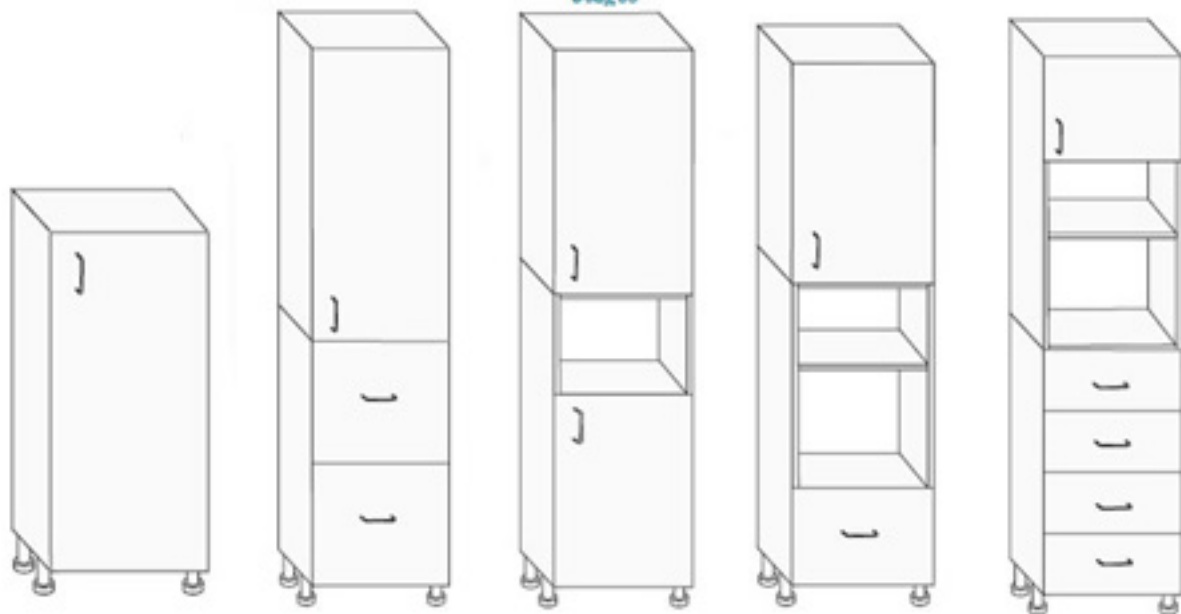

Usages
Usages

COLUMNA UN PAQUETE

Medias Columnas Despensas

Mid-height Cabinet
Démi-Colonne Rangement

Columnas y Especiales

M.COLUMNNA DESPENZA 130X40
M.COLUMNNA DESPENZA 130X45
M.COLUMNNA DESPENZA 130X60
BAJO 90X40
BAJO 90X45
BAJO 90X60

Usages
Usages

MEDIAS COLUMNAS DESPENSAS

Platero

Referencia

Aplicaciones

Plate Rack Cabinet
Caisson Haut Platier

PL-45
PL-50
PL-60
PL-70
PL-80
PL-90

Usages
Usages