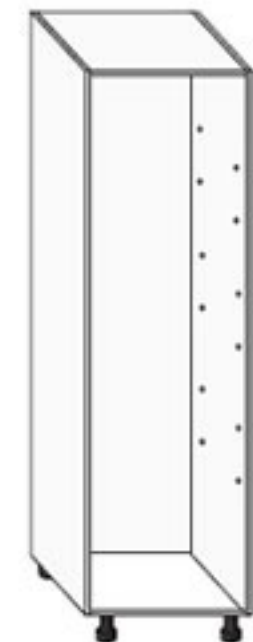

Columnas dos paquetes

Referencia

Aplicaciones

Tall Column 2 packs
Caisson Colonnes 2 packs

DESPENSA 200X40

DESPENSA 200X45

DESPENSA 200X60

DESPENSA 220X40

DESPENSA 220X45

DESPENSA 220X60

Usages
Usages

Embalaje Columna

COLUMNAS