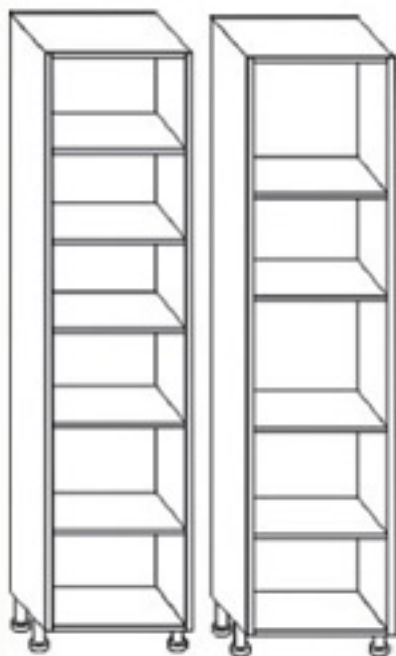

Aplicaciones

Tall Column 2 packs
Caisson Colonnes 2 packs

DESPENSA 200X40

DESPENSA 200X45

DESPENSA 200X60

DESPENSA 220X40

DESPENSA 220X45

DESPENSA 220X60

Usages
Usages

Embalaje Columna

COLUMNAS

Columna un Paquete

Referencia

Aplicaciones

Tall Column 1 pack
Colonne Rangement 1 pack

DESPENSA 200X40
DESPENSA 200X45
DESPENSA 200X60
DESPENSA 220X40
DESPENSA 220X45
DESPENSA 220X60

Usages
Usages

COLUMNA UN PAQUETE

Medias Columnas Despensas

Mid-height Cabinet
Démi-Colonne Rangement

Columnas y Especiales

M.COLUMNNA DESPENZA 130X40
M.COLUMNNA DESPENZA 130X45
M.COLUMNNA DESPENZA 130X60
BAJO 90X40
BAJO 90X45
BAJO 90X60