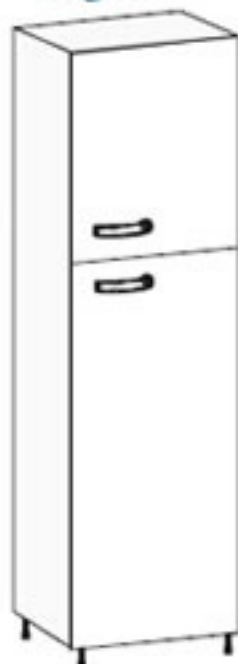

Columnas dos paquetes

Referencia

Aplicaciones

Tall Column 2 packs
Caisson Colonnes 2 packs

DESPENSA 200X40

DESPENSA 200X45

DESPENSA 200X60

DESPENSA 220X40

DESPENSA 220X45

DESPENSA 220X60

Usages
Usages

Embalaje Columna

COLUMNAS