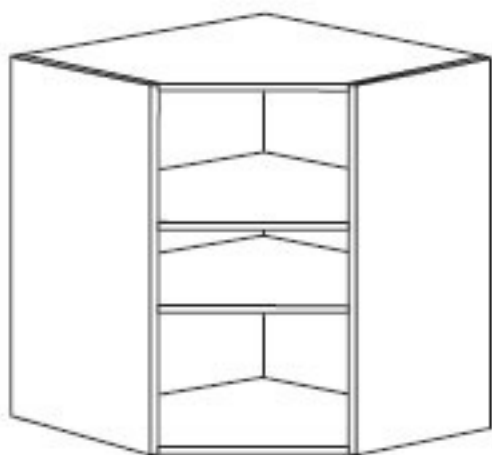

Bajo Puerta

Referencia

Aplicaciones

Drawer Cabinet
Caisson Bas Façade

BA-30
BA-35
BA-40
BA-45
BA-50
BA-60
BA-70
BA-80
BA-90
BA-100
BA-120

Usages
Usages

MUEBLES BAJOS

Bajo Horno

Usages
Usages

MEDIAS COLUMNAS DESPENSAS

Platero

Referencia

Aplicaciones

Plate Rack Cabinet
Caisson Haut Platier

PL-45
PL-50
PL-60
PL-70
PL-80
PL-90

Usages
Usages

PLATERO

Rinconero Alto Chaflán Referencia

Aplicaciones

Angled Corner Wall Cabinet
Caisson Haut Coin L

70*93*93

70*93*93

Usages
Usages

RINCONERO ALTO CHAFLÁN

Rinconero Alto "L"

Referencia

Aplicaciones

Above Extractor Hood Cabinet
Caisson Sur Hotte

70*63*63

90*63*63

Usages
Usages

RINCONERO ALTO "L"