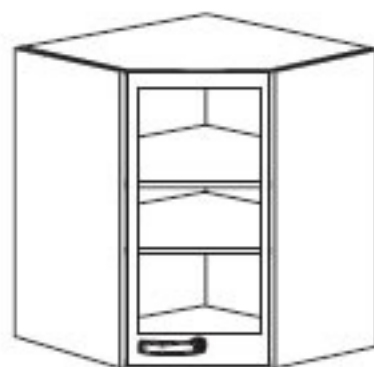

Bajo Puerta

Referencia

Aplicaciones

Drawer Cabinet
Caisson Bas Façade

BA-30
BA-35
BA-40
BA-45
BA-50
BA-60
BA-70
BA-80
BA-90
BA-100
BA-120

Usages
Usages

MUEBLES BAJOS

Bajo Horno

Usages
Usages

MEDIAS COLUMNAS DESPENSAS

Platero

Referencia

Aplicaciones

Plate Rack Cabinet
Caisson Haut Platier

PL-45
PL-50
PL-60
PL-70
PL-80
PL-90

Usages
Usages

PLATERO

Rinconero Alto Chaflán Referencia

Aplicaciones

Angled Corner Wall Cabinet
Caisson Haut Coin L

70*93*93

70*93*93

Usages
Usages

RINCONERO ALTO CHAFLÁN

Rinconero Alto "L"

Referencia

Aplicaciones

Above Extractor Hood Cabinet
Caisson Sur Hotte

70*63*63

90*63*63

Usages
Usages

RINCONERO ALTO "L"