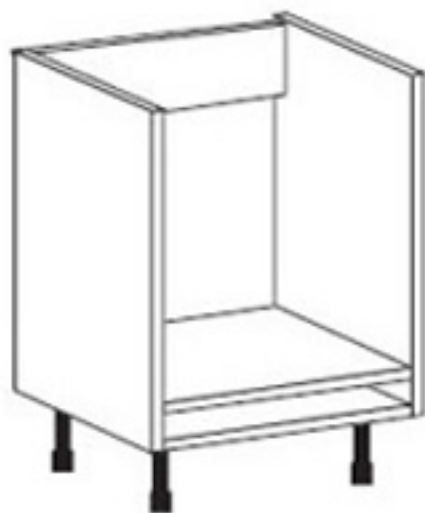

Bajo Puerta

Referencia

Aplicaciones

Drawer Cabinet
Caisson Bas Façade

BA-30
BA-35
BA-40
BA-45
BA-50
BA-60
BA-70
BA-80
BA-90
BA-100
BA-120

Usages
Usages

MUEBLES BAJOS

Bajo Horno

Referencia

Aplicaciones

*Oven Cabinet
Caisson Four*

HOR-60

*Usages
Usages*

BAJO HORNO

Rinconero Bajo "L"

Referencia

Aplicaciones

L Shape Corner Base Cabinet
Caisson Bas Coin L

70*93*93

70*103*103

Usages
Usages

RINCONERO BAJO "L"

Fregadero

Referencia