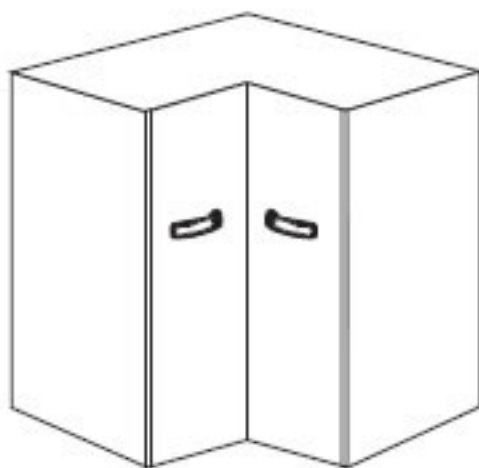

Bajo Puerta

Referencia

Aplicaciones

Drawer Cabinet
Caisson Bas Façade

BA-30
BA-35
BA-40
BA-45
BA-50
BA-60
BA-70
BA-80
BA-90
BA-100
BA-120

Usages
Usages

MUEBLES BAJOS

Bajo Horno

Aplicaciones

L Shape Corner Base Cabinet
Caisson Bas Coin L

70*93*93

70*103*103

Usages
Usages

RINCONERO BAJO "L"

Fregadero

Referencia

PLATERO

Rinconero Alto Chaflán Referencia

Aplicaciones

Angled Corner Wall Cabinet
Caisson Haut Coin L

70*93*93

70*93*93

Usages
Usages

RINCONERO ALTO CHAFLÁN

Rinconero Alto "L"

Referencia

Aplicaciones

Above Extractor Hood Cabinet
Caisson Sur Hotte

70*63*63

90*63*63

Usages
Usages

RINCONERO ALTO "L"