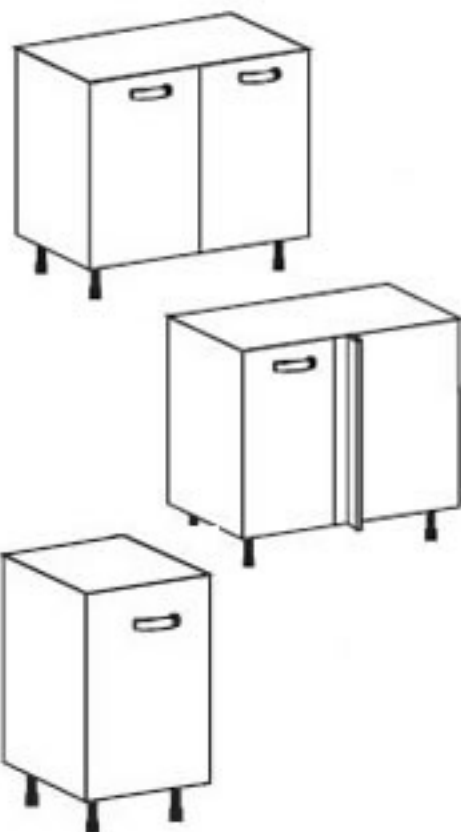

Bajo Puerta

Referencia

Aplicaciones

Drawer Cabinet
Caisson Bas Façade

BA-30
BA-35
BA-40
BA-45
BA-50
BA-60
BA-70
BA-80
BA-90
BA-100
BA-120

Usages
Usages

MUEBLES BAJOS

Bajo Horno

Referencia

Aplicaciones

*Oven Cabinet
Caisson Four*

HOR-60

*Usages
Usages*

BAJO HORNO

Rinconero Bajo "L"

Referencia

Aplicaciones

L Shape Corner Base Cabinet
Caisson Bas Coin L

70*93*93

70*103*103

Usages
Usages

RINCONERO BAJO "L"

Fregadero

Referencia