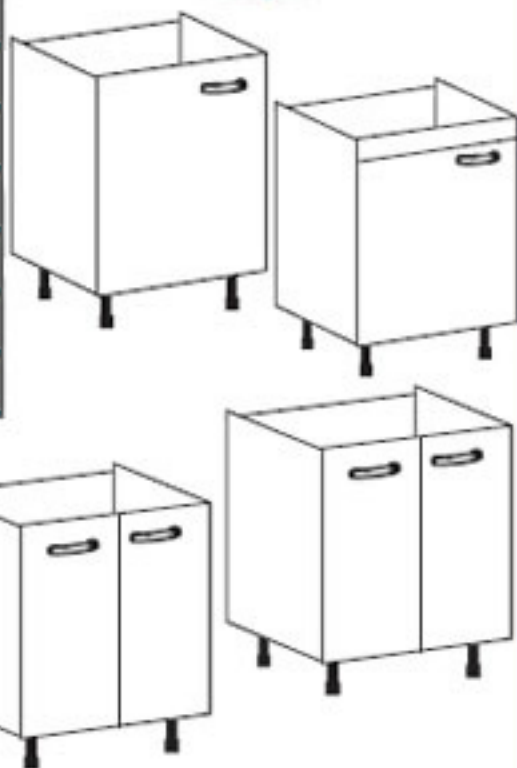

Bajo Puerta

Referencia

Aplicaciones

Drawer Cabinet
Caisson Bas Façade

BA-30
BA-35
BA-40
BA-45
BA-50
BA-60
BA-70
BA-80
BA-90
BA-100
BA-120

Usages
Usages

MUEBLES BAJOS

Bajo Horno

Referencia

Aplicaciones

*Oven Cabinet
Caisson Four*

HOR-60

*Usages
Usages*

BAJO HORNO

Rinconero Bajo "L"

Referencia

Aplicaciones

L Shape Corner Base Cabinet
Caisson Bas Coin L

70*93*93

70*103*103

Usages
Usages

RINCONERO BAJO "L"

Fregadero

Referencia

Aplicaciones

Sink Cabinet
Caisson Sous-Évier

FRE-45
FRE-50
FRE-60
FRE-70
FRE-80
FRE-90
FRE-100
FRE-120

Usages
Usages

FREGADERO

Sobre Campana

Referencia

Aplicaciones