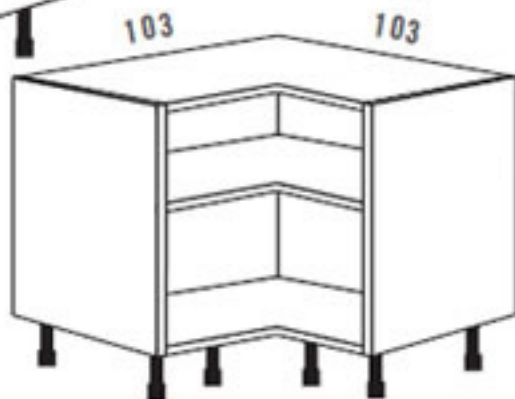

Bajo Puerta

Referencia

Aplicaciones

Drawer Cabinet
Caisson Bas Façade

BA-30
BA-35
BA-40
BA-45
BA-50
BA-60
BA-70
BA-80
BA-90
BA-100
BA-120

Usages
Usages

MUEBLES BAJOS

Bajo Horno

Referencia

Aplicaciones

*Oven Cabinet
Caisson Four*

HOR-60

*Usages
Usages*

BAJO HORNO

Rinconero Bajo "L"

Referencia

Aplicaciones

L Shape Corner Base Cabinet
Caisson Bas Coin L

70*93*93

70*103*103

Usages
Usages

RINCONERO BAJO "L"

Fregadero

Referencia