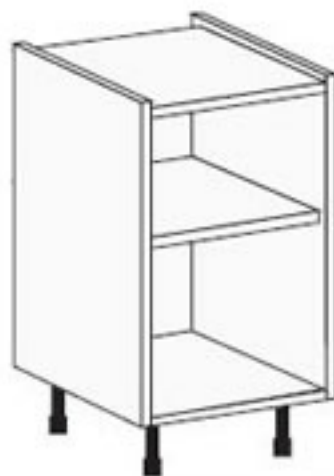

Bajo Puerta

Referencia

Aplicaciones

Drawer Cabinet
Caisson Bas Façade

BA-30
BA-35
BA-40
BA-45
BA-50
BA-60
BA-70
BA-80
BA-90
BA-100
BA-120

Usages
Usages

MUEBLES BAJOS

Bajo Horno

Referencia

Aplicaciones

*Oven Cabinet
Caisson Four*

HOR-60

*Usages
Usages*

BAJO HORNO

Rinconero Bajo "L"

Referencia

Aplicaciones

L Shape Corner Base Cabinet
Caisson Bas Coin L

70*93*93

70*103*103

Usages
Usages

RINCONERO BAJO "L"

Fregadero

Referencia