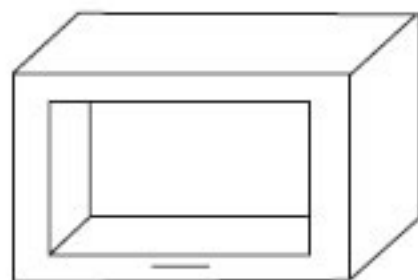

Transversal 350

Referencia

Aplicaciones

Transversal 350
Transversaux 350

MT-60

MT-90

Usages
Usages

TRANSVERSAL 350