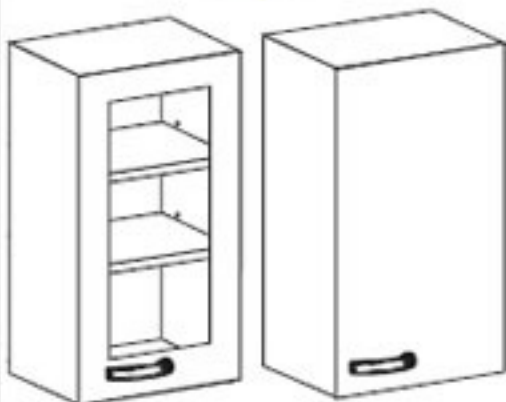

Aplicaciones

L Shape Corner Base Cabinet
Caisson Bas Coin L

70*93*93

70*103*103

Usages
Usages

RINCONERO BAJO "L"

Fregadero

Referencia

Above Extractor Hood Cabinet
Caisson Sur Hotte

S/CP-40X60

S/CP-60X60

Usages
Usages

SOBRE CAMPANA

Muebles Altos

Referencia

Aplicaciones

Wall Cabinets
Caisson Hauts

AL-30

AL-35

AL-40

AL-45

AL-50

AL-60

AL-70

AL-80

AL-90

AL-100

Usages
Usages

MUEBLES ALTOS

Sobre Encimera

Referencia

Aplicaciones