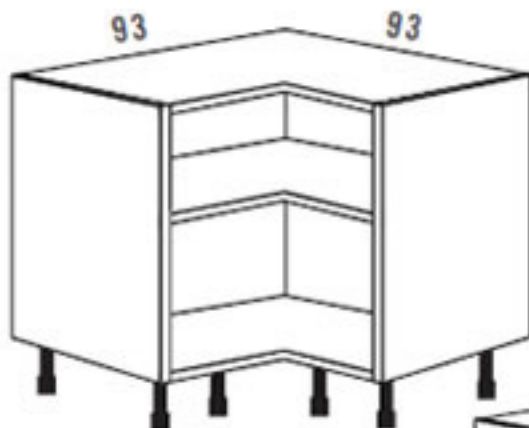

Bajo Puerta

Referencia

Aplicaciones

Drawer Cabinet
Caisson Bas Façade

BA-30
BA-35
BA-40
BA-45
BA-50
BA-60
BA-70
BA-80
BA-90
BA-100
BA-120

Usages
Usages

MUEBLES BAJOS

Bajo Horno

Referencia

Aplicaciones

*Oven Cabinet
Caisson Four*

HOR-60

*Usages
Usages*

BAJO HORNO

Rinconero Bajo "L"

Referencia

Aplicaciones

L Shape Corner Base Cabinet
Caisson Bas Coin L

70*93*93

70*103*103

Usages
Usages

RINCONERO BAJO "L"

Fregadero

Referencia