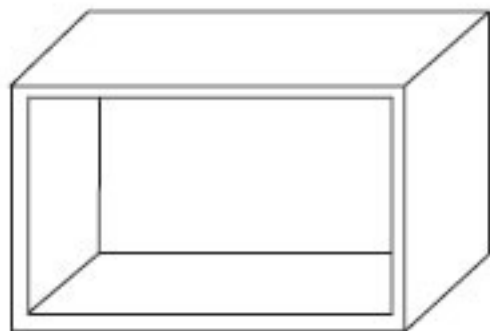

Transversal 350

Referencia

Aplicaciones

Transversal 350
Transversaux 350

MT-60

MT-90

Usages
Usages

TRANSVERSAL 350