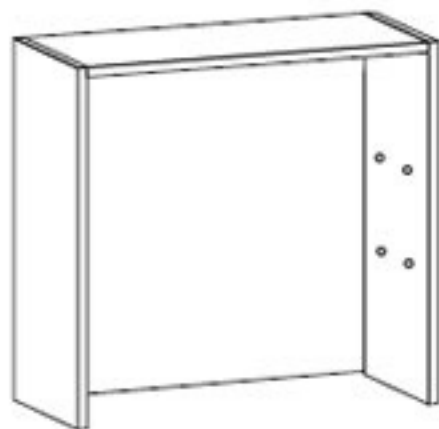

Bajo Puerta

Referencia

Aplicaciones

Drawer Cabinet
Caisson Bas Façade

BA-30
BA-35
BA-40
BA-45
BA-50
BA-60
BA-70
BA-80
BA-90
BA-100
BA-120

Usages
Usages

MUEBLES BAJOS

Bajo Horno

Usages
Usages

COLUMNA UN PAQUETE

Medias Columnas Despensas

Mid-height Cabinet
Démi-Colonne Rangement

Columnas y Especiales

M.COLUMNNA DESPENZA 130X40
M.COLUMNNA DESPENZA 130X45
M.COLUMNNA DESPENZA 130X60
BAJO 90X40
BAJO 90X45
BAJO 90X60

Usages
Usages

MEDIAS COLUMNAS DESPENSAS

Platero

Referencia

Aplicaciones

Plate Rack Cabinet
Caisson Haut Platier

PL-45
PL-50
PL-60
PL-70
PL-80
PL-90

Usages
Usages

PLATERO

Rinconero Alto Chaflán Referencia

Aplicaciones

Angled Corner Wall Cabinet
Caisson Haut Coin L

70*93*93

70*93*93

Usages
Usages

RINCONERO ALTO CHAFLÁN