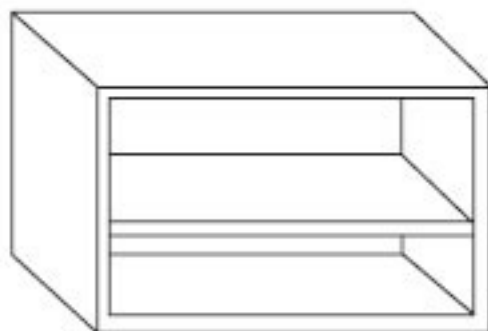

Transversal 450

Referencia

Aplicaciones

Transversal 450
Transversaux 450

MT-60

MT-90

Usages
Usages

TRANSVERSAL 450