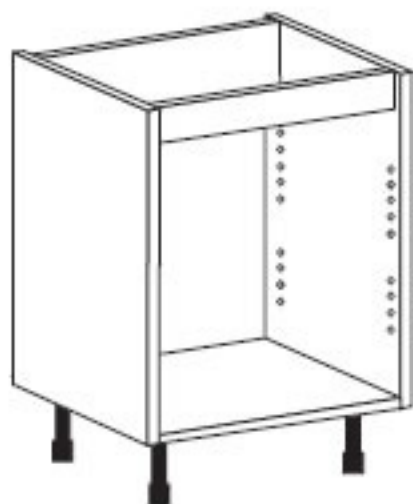

Bajo Puerta

Referencia

Aplicaciones

Drawer Cabinet
Caisson Bas Façade

BA-30
BA-35
BA-40
BA-45
BA-50
BA-60
BA-70
BA-80
BA-90
BA-100
BA-120

Usages
Usages

MUEBLES BAJOS

Bajo Horno

Referencia

Aplicaciones

*Oven Cabinet
Caisson Four*

HOR-60

*Usages
Usages*

BAJO HORNO

Rinconero Bajo "L"

Referencia

Aplicaciones

L Shape Corner Base Cabinet
Caisson Bas Coin L

70*93*93

70*103*103

Usages
Usages

RINCONERO BAJO "L"

Fregadero

Referencia

Aplicaciones

Sink Cabinet
Caisson Sous-Évier

FRE-45
FRE-50
FRE-60
FRE-70
FRE-80
FRE-90
FRE-100
FRE-120

Usages
Usages

FREGADERO

Sobre Campana

Referencia

Aplicaciones