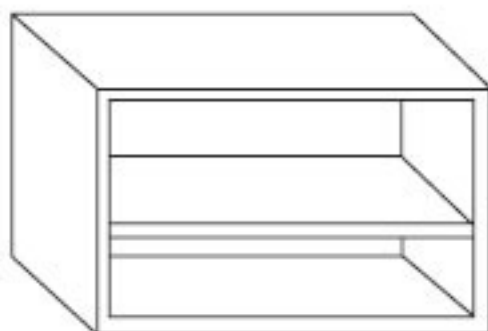

Transversal 450

Referencia

Aplicaciones

Transversal 450
Transversaux 450

MT-60

MT-90

Usages
Usages

TRANSVERSAL 450